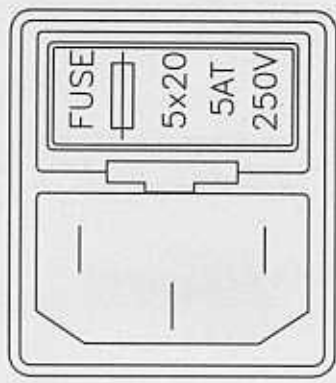

M1 1AT		M2 1AT		M3 1AT	
Code:					
S.N.					
200-240V	<input type="checkbox"/> 50Hz <input type="checkbox"/> 60Hz				

CLAY PAKY_{S.P.A.} - Pedrengo (BG) ITALY
 Via G. Pascoli, 1 - TEL. 035-654311