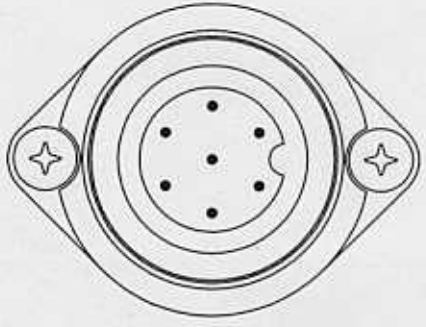

M1 1AT		M2 1AT		M3 1AT	
Code:					
S.N.					
200-240V	<input type="checkbox"/> 50Hz <input type="checkbox"/> 60Hz				

CLAY PAKY_{S.P.A.} - Pedrengo (BG) ITALY
 Via G. Pascoli, 1 - TEL. 035-654311