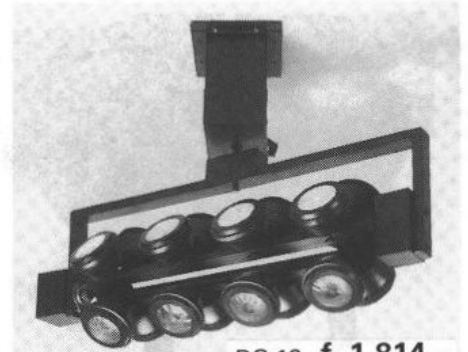

SATEL PROGRAMMA

SA 020. / Oxis 360.
 360° DRAAIENDE BAL voor 20 par 36 lampen,
 kan tijdens het draaien in 2 halve ballen geopend
 worden.
 in de bal bevinden zich 2 stroboscopen.
 draaiende motor 12 rpm.
 motor voor openen 6 rpm.
f. 2.950,-

DG 16 f. 1.814,-
 LICHTBALK HOR: EN VERT:
 DRAAIEND TRAPECIO DG 16 en X
 motoren en licht apart schakelbaar.
 alle draaiende delen en licht gezeerd.
 DG 16 voor 16 4515 lampen 6v/30 watt.
 DG 16x voor 16 19x lampen 12v/100 watt.

f. 1.700,-

360° DRAAIENDE 40° SWINGENDE
 HELICOPTER GO 2.12
 Hoogte 344 mm. Ø 604 mm.
 zwenken - draaien - licht apart schakelbaar.
 motoren en licht apart gezeerd.
 voor 2 L45 lampen 12v/100 watt.
 en 12 4515 lampen 6v/30 watt.

SA 026 / Telstar
 Gigantische HELICOPTER
 met 40 par 36 lampen, met
 verschillende bewegingen,
 totaal 7 motoren, uitgevoerd
 met remote control voor
 elke beweging.
 totaal 4500 watt 3 phase
 aansluiting 220/380.
f. 18.000,-