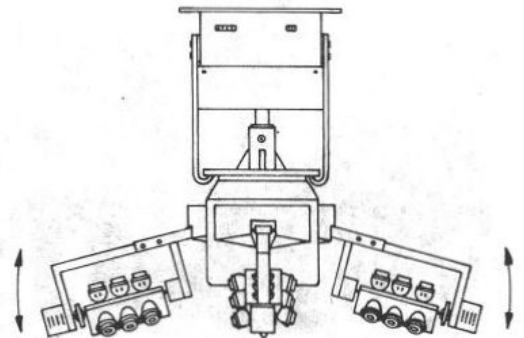

f. 1.896,-

360° DRAAIENDE 40° SWINGENDE
HELICOPTER GO 24.
Hoogte 394 mm. Ø 604 mm.
zwenken - draaien - licht apart schakelbaar.
motoren en licht apart gezeerd.
voor 24 4515 lampen 6v/30 watt.

Pogy 32 f. 2.956,-