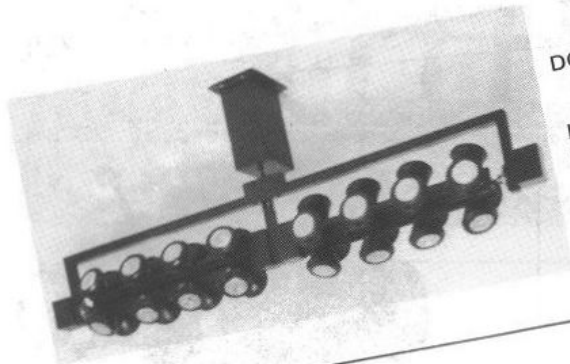

DG 32 f. 2.995,-
LICHTBALK HOR: en 2xVERT:
DRAAIENDE DG 32 en DG 32x
motoren en licht apart schakelbaar.
alle draaiende delen en licht gezeerd.
DG 32 voor 32 4515 lampen 6v/30 watt.
DG 32x voor 32 L9x lampen 12v/100 watt.