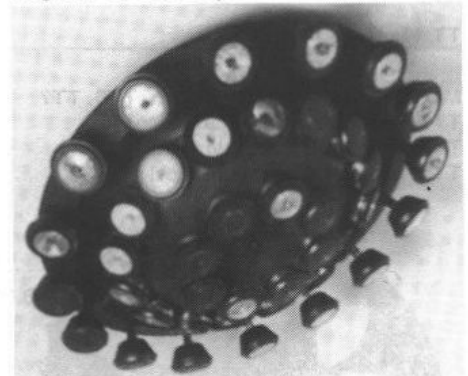

SATEL SA 027 / Pogy 32
120° draaiend 45° swingende disc voor
8 lampen par 36 in draaiend gedeelte.
en 24 par 36 lampen in swingend gedeelte.
swinging motor 20 rpm.
8 draaiende motors van 15 rpm.
totaal 960 watt.
f. 2.956,-