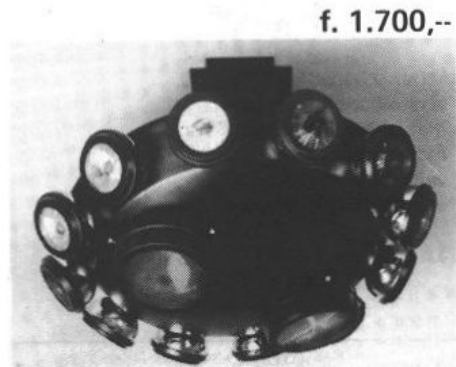

SATEL PROGRAMMA

SA 020. / Oxis 360.
 360° DRAAIENDE BAL voor 20 par 36 lampen,
 kan tijdens het draaien in 2 halve ballen geopend
 worden.
 in de bal bevinden zich 2 stroboscopen.
 draaiende motor 12 rpm.
 motor voor openen 6 rpm.
f. 2.950,-

DG 16 f. 1.814,-
 LICHTBALK HOR: EN VERT:
 DRAAIEND TRAPECIO DG 16 en X
 motoren en licht apart schakelbaar.
 alle draaiende delen en licht gezeerd.
 DG 16 voor 16 4515 lampen 6v/30 watt.
 DG 16x voor 16 19x lampen 12v/100 watt.

DG 32 f. 2.995,-
 LICHTBALK HOR: en 2xVERT:
 DRAAIENDE DG 32 en DG 32x
 motoren en licht apart schakelbaar.
 alle draaiende delen en licht gezeerd.
 DG 32 voor 32 4515 lampen 6v/30 watt.
 DG 32x voor 32 L9x lampen 12v/100 watt.